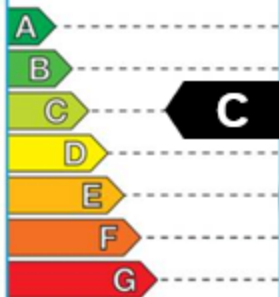

Trieda úspory paliva

Trieda prilnavosti
na mokrom porchu

Úroveň hluku: