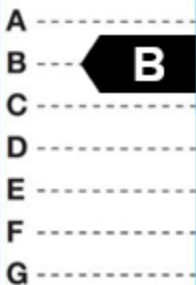

Trieda úspory paliva

Trieda prilnavosti
na mokrom porchu

Úroveň hluku: